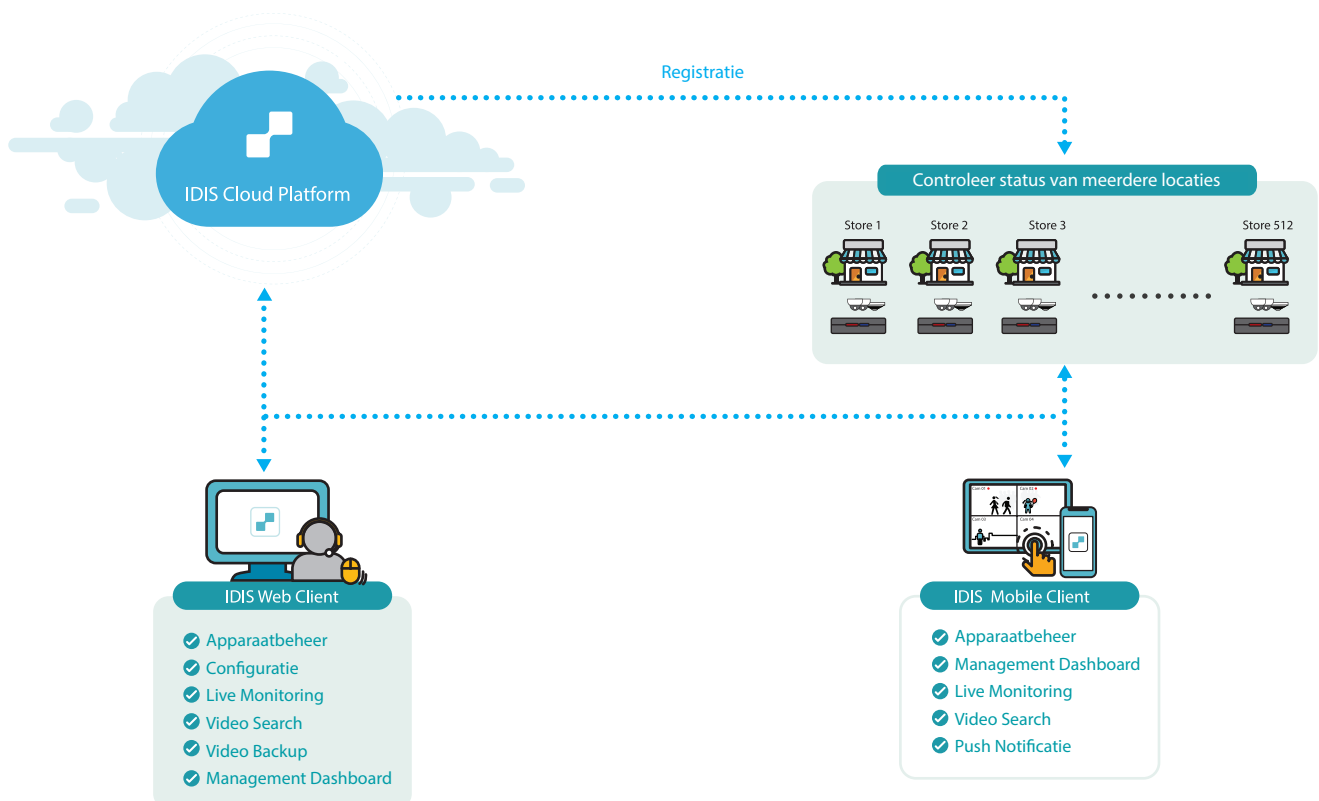

Voorbeeld situatie