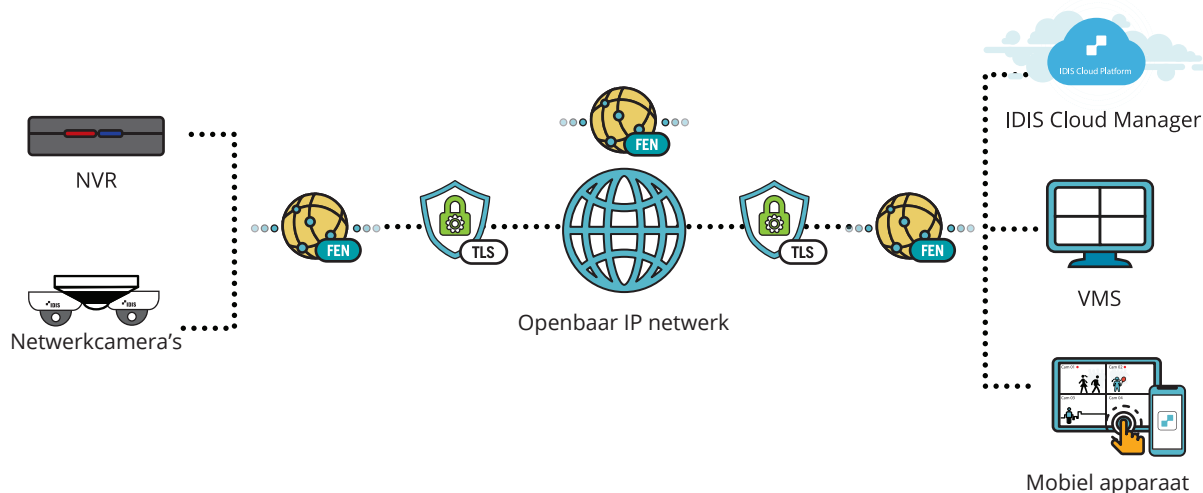

# IDIS Cloud Manager

**Anytime! Anywhere!**

IDIS Cloud Manager - Beheer al uw locaties in de Cloud

IDIS Cloud Manager (ICM) maakt het eenvoudig, gemakkelijk en veilig om video op afstand te bekijken en te beheren. Door uw locaties met de cloud te verbinden, wordt gecentraliseerd bewakingsbeheer via webbrowsers en mobiele apparaten voor elk gebruikersniveau mogelijk. Of dat nu senior managers en algemene beheerders zijn, of eerstelijns beveiligingsoperators. ICM wordt geleverd met een intuïtieve interface, waardoor configuratie en netwerkwijzigingen probleemloos verlopen.

### Vloeiende ePTZ bediening

Om de uitdagingen van de PTZ-bediening van netwerkcamera's het hoofd te bieden, heeft IDIS de baanbrekende Smart UX Controls-software ontwikkeld voor ongeëvenaarde nauwkeurigheid en gebruiksgemak. Met intuïtieve bedieningselementen als "Slingshot" en "Rubberband".

Met deze soepele bediening kunnen gebruikers bewegende objecten gemakkelijk in realtime volgen. Met baanbrekende nauwkeurigheid door de camera met verschillende snelheden en in verschillende richtingen te bewegen zonder letterlijk een vinger op te tillen.

### Beveiliging van toegang en gegevensoverdracht via een openbaar netwerk

FEN is een beveiligingssysteem voor toegang en gegevensoverdracht dat speciaal is ontwikkeld door IDIS met behulp van peer-to-peer (P2P) -technologie. Het biedt een geautomatiseerde netwerkconfiguratie-service, die de installatie van netwerkcamera-observatiesystemen vereenvoudigt. FEN stelt gebruikers in staat om veilige cameraobservatie in te stellen en te configureren zonder diepgaande kennis van routers, IP-netwerken of port forwarding.