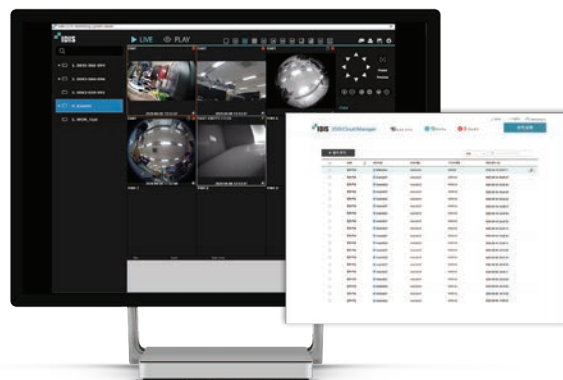

Cloud Video Management

IDIS Cloud Manager

- Beheer op afstand van individuele faciliteiten en locaties met de mogelijkheid om locatie-specifieke informatie in de cloud op te slaan.
- Controleer de status van netwerktoegang van locaties en apparaten terwijl u onderweg bent.
- Intuïtief dashboard toont het aantal locaties en apparaten waartoe de gebruiker wel en niet toegang heeft.
- Op afstand instellen van recorders en camera's.
- Doorzoek tot 64 kanalen tegelijkertijd via time lapse, event, text-in of eenvoudig tijdverloop.
- Maak snel backups of videoclips met IDIS Player en sla ze op als .avi-bestanden of schermafbeeldingen met de mogelijkheid om beelden later te corrigeren en redigeren.
- Krachtige en flexibele live-monitoring voor onderweg, gebruikmakend van een verdeelde layout van maximaal 64 kanalen evenals volledig scherm modus.
- Mogelijkheid om te slepen, vloeiende PTZ-sturing (inclusief Smart UX 'Rubber Band'), externe fisheye dewarping, 10 verschillende layouts vooraf in te stellen en tweeweg audio.

IDIS Nederland BV

De Slof 9
5107 RH
Dongen
Nederland

+31 (0)162 387 247
sales@bnl.idisglobal.com

IDIS Belgium BVBA

Schaessestraat 15a 19
9070
Destelbergen
België

+32 (0)9 231 78 36
info@be.idisglobal.com

www.idisglobal.solutions

IDIS en de productnamen en nummers hierin zijn geregistreerde handelsmerken van IDIS. Alle niet-IDIS merken en productnamen zijn (gedeponeerde) handelsmerken van de respectievelijke bedrijven. Het uiterlijk en/of de specificaties van producten kunnen veranderen zonder opgave vooraf. Onder voorbehoud van druk en zetfouten. Copyright © IDIS Synergy BV. Alle rechten voorbehouden.