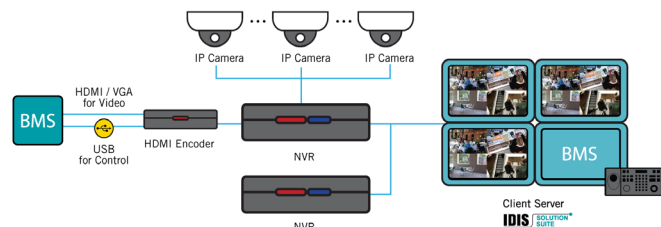

4. Geïntegreerde monitoring voor een gebouw management systeem (BMS)

IDIS Nederland

De Slof 9
5107 RH
Dongen
The Netherlands

T +31 (0) 162 387247
E sales@bnl.idisglobal.com

IDIS Belgium

Schaessestraat 15a 19
9070
Destelbergen
België

T +32 (0)9 231 78 36
E info@be.idisglobal.com