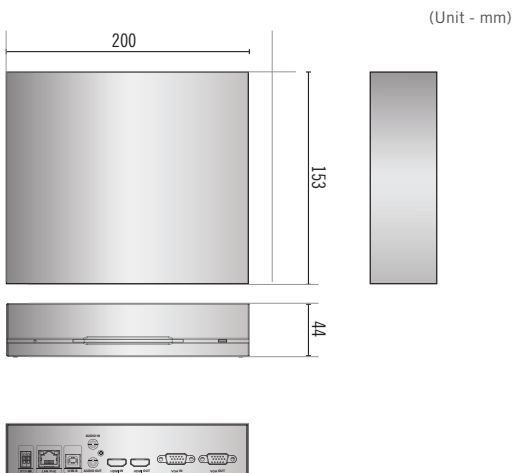

## SPECIFICATIES

ENCODER	
Video Codec	H.265, H.264, M-JPEG, Intelligent Codec
Max. Frame Rate	1920 x 1080 @ 30ips
Bitrate	Tot 10MP
Max. Resolutie	1920 x 1080
Streaming	Quadruple Stream
Ingebouwde OSD	Engels, Koreaans
Input	1 x HDMI, 1 x VGA
Output	1 x HDMI (Input Bypass), 1 x VGA (Input Bypass)
Audio In / Uit	1 x line in (3.5mm), 1 x line out (3.5mm)
Serieel Interface	1 x USB Type B
Netwerk Interface	1 x RJ45 (10 / 100)
IP Camera Protocol	DirectIP™, IDIS Protocol, ONVIF
ALGEMEEN	
Afmetingen (B x H x D)	200mm x 44mm x 153mm (7,9" x 1,7" x 6,0")
Gewicht	0,84kg (1.85lb)
Bedrijfstemperatuur	0°C ~ 40°C (32°F ~ 104°F)
PoE (Class)	Ja (IEEE 802.3af Class 3)
Voeding	12VDC, PoE
Stroomverbruik	10W
Goedkeuring	FCC, CE, KC

## AFMETINGEN