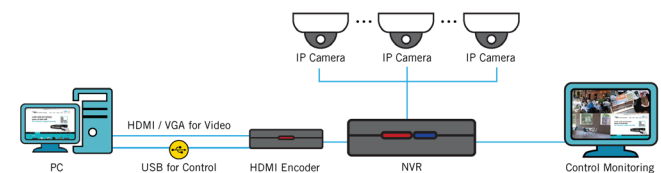

3. Monitoring van computerschermen van klantenservice werknemers voor controledoelinden