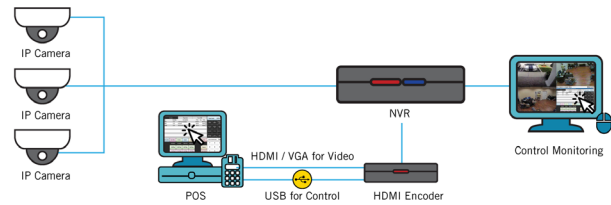

APPLICATIES

1. POS monitoring voor kleine tot middel-grote bedrijven