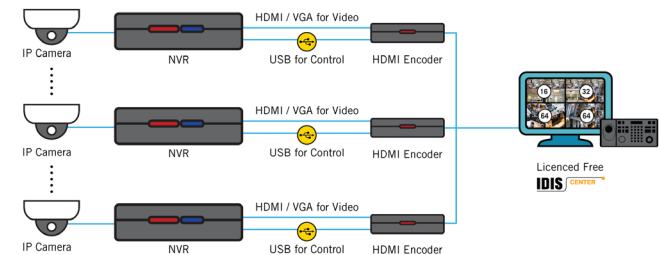

2. Centrale observatie voor multi-site installaties